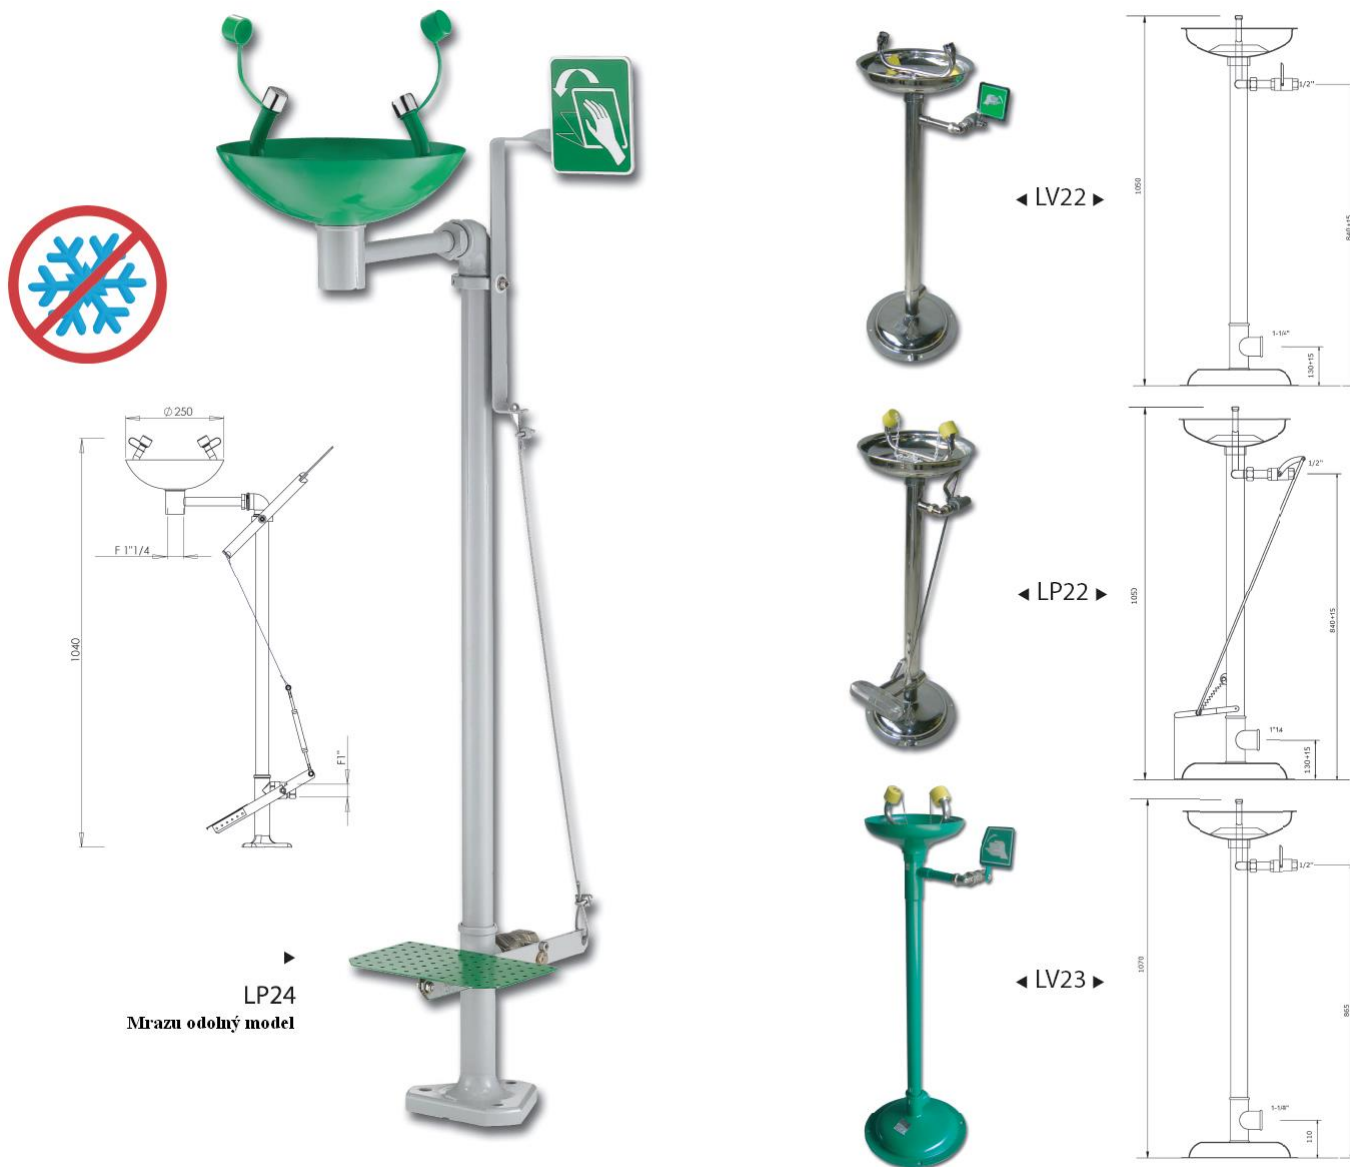

OČNÍ SPRCHY STOJACÍ

Ref.	Oblast použití	Ovládání	Upevnění	Umyvadlo	Potrubí	Přívod vody	Odtok vody	Průtok vody (l/min)	Váha (kg)	Cena Kč
								Oční sprcha		
LP24	uvnitř i venku*	ruční a nožní	na zem	ocelové se zeleným epoxidovým nátěrem RAL 6032	ocelové s šedým epoxidovým nátěrem RAL 7040	F 1"	F 1 1/4"	15	8	na vyžádání
LV22	uvnitř	ruční	na zem	ocelové	ocelové	F 1/2"	F 1 1/4"	11,5	10	na vyžádání
LP22	uvnitř	nožní	na zem	ocelové	ocelové	F 1/2"	F 1 1/4"	11,5	11	na vyžádání
LV23	uvnitř	ruční	na zem	ABS zelený RAL 6032	ocelové se zeleným epoxidovým nátěrem RAL 6029	F 1/2"	F 1 1/4"	11,5	10	na vyžádání

*doporučujeme instalovat se sadou s topným kabelem