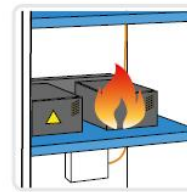

180 min

Ohnivzdorná konstrukce (zevnitř ven)
certifikováno EI 180 min typ A1,
ve shodě s normou ČSN EN 13501-2.